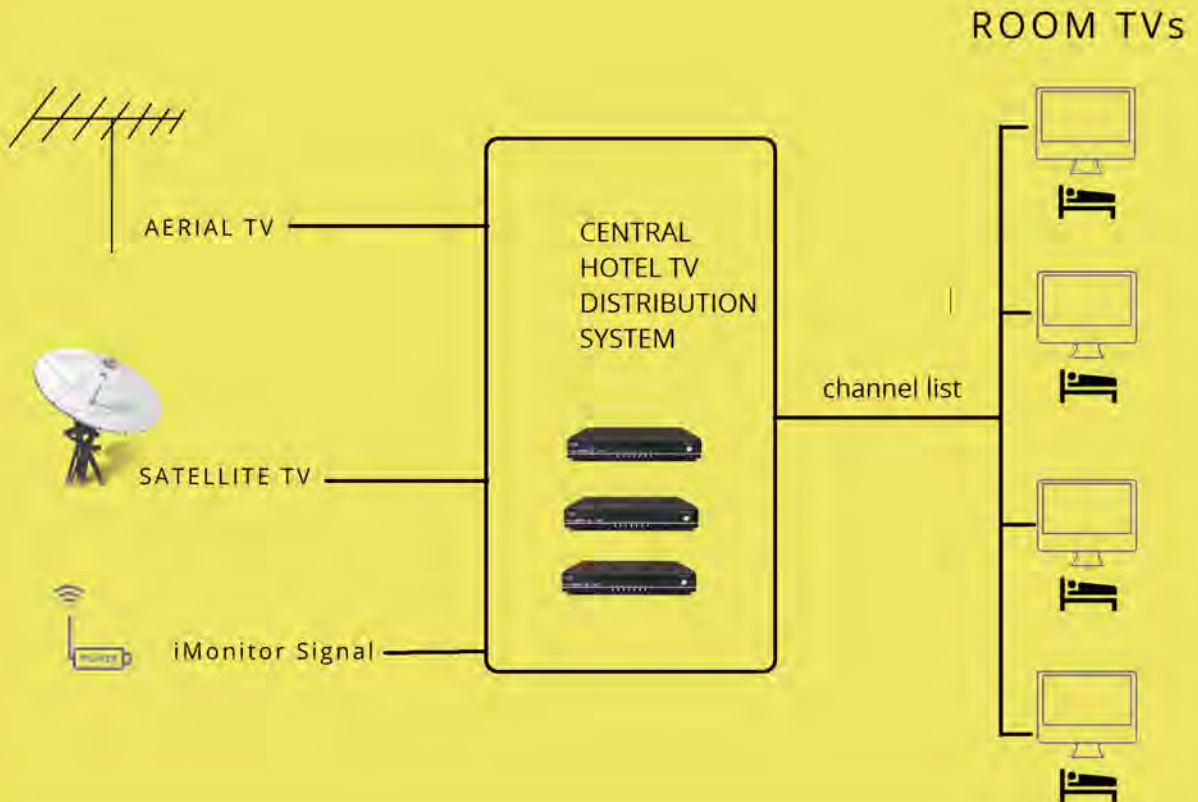

ΠΑΡΑΔΕΙΓΜΑΤΑ ΕΓΚΑΤΑΣΤΑΣΗΣ iMonitor

Παράδειγμα 1^ο

Περιγραφή:

Σε κάθε τηλεόραση συνδέεται ένα "iMonitor Player", έτσι μας δίνεται η δυνατότητα σε κάθε οθόνη να προβάλουμε διαφορετική πληροφορία (ή και ίδια κατά περίπτωση).

Για την προβολή του σήματος "iMonitor Player", οι τηλεοράσεις θα πρέπει να είναι ρυθμισμένες σε "HDMI Input".

Στην περίπτωση αυτή, οι τηλεοράσεις μπορεί να βρίσκονται στο ίδιο κτίριο ή σε διαφορετικό σε άλλη γεωγραφική περιοχή.

(στο παρακάτω παράδειγμα χρειαζόμαστε τρεις άδειες χρήσης iMonitor καθώς επίσης και τρία iMonitor Players)

Separately iMonitor Installation

Παράδειγμα 2^ο

Περιγραφή:

Το iMonitor Player εγκαθίσταται στην κεντρική δορυφορική εγκατάσταση του ξενοδοχείου ή της επιχείρησης και έτσι το σήμα του iMonitor Player “περνάει” μαζί με τα υπόλοιπα κανάλια στις τηλεοράσεις του ξενοδοχείου. Με “zapping” ο χρήστης θα “πέφτει και στο κανάλι του “iMonitor Player”. Στην περίπτωση αυτή όλες οι τηλεοράσεις θα πρέπει να παίρνουν σήμα από την κεντρική δορυφορική εγκατάσταση. Επίσης, όλες οι τηλεοράσεις θα προβάλλουν την ίδια πληροφορία μέσω του ενός κεντρικού iMonitor player.
(στο παρακάτω παράδειγμα χρειαζόμαστε μία άδεια χρήσης iMonitor καθώς επίσης και ένα iMonitor Player)

CENTRALIZED CONFIGURATION (infochannel)

Παράδειγμα 3^ο

Περιγραφή:

Το iMonitor Player εγκαθίσταται στην κεντρική εγκατάσταση κεραίας σπιτιού ή πολυκατοικίας και έτσι το σήμα του iMonitor Player “περνάει” μαζί με τα υπόλοιπα κανάλια στις τηλεοράσεις του κτιρίου/διαμερίσματος. Με “zapping” ο χρήστης θα “πέφτει και στο κανάλι του “iMonitor Player” σύμφωνα με τον συντονισμό που έχει κάνει στην τηλεόραση ή τον MPEG-4 αποκωδικοποιητή. Στην περίπτωση αυτή όλες οι τηλεοράσεις θα πρέπει να παίρνουν σήμα από την κεντρική εγκατάσταση τηλεόρασης (πρίζες τηλεοράσεων σπιτιού).